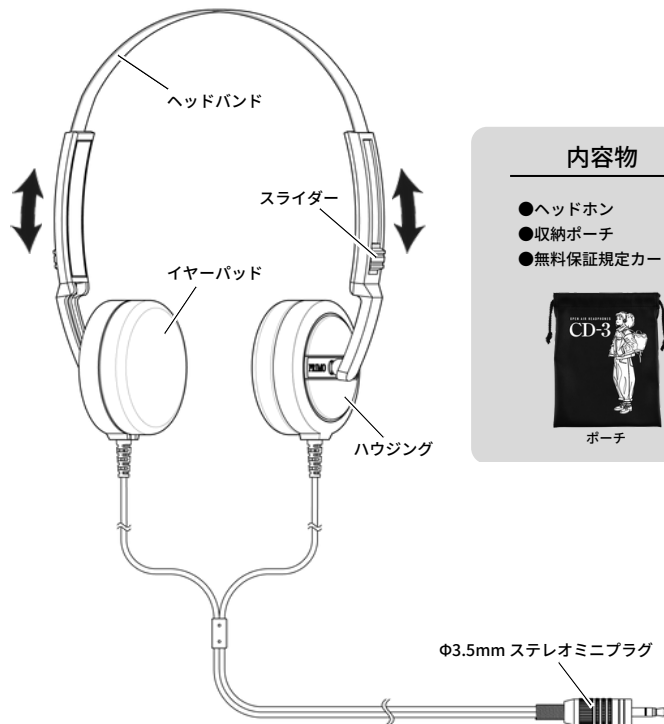

安全上のご注意

危害及び財産への損害を未然に防ぎ、製品を安全に使用していただくために下記事項をお読みになってから製品を使用してください。

警告 この表示を無視して誤った取扱・使用をすると、死亡や重傷に結びつく可能性があります。

- ●自転車、自動車、バイクなど、乗り物の運転中には絶対に本機を使用しないでください。交通事故の原因になります。
- ●屋外で使用する場合、周囲の交通状況に十分注意してください。交通事故の原因になります。

注意 この表示を無視して誤った取扱・使用をすると、傷害を負ったり、物的損害が発生する可能性があります。

- ●耳を刺激するような音量で長時間続けて使用すると、聴力に悪い影響を与えることがあります。音量を上げ過ぎないように注意してください。
- ●アレルギーなどで、本機が肌に合わないと感じた場合、ただちに使用を中止してください。
- ●故障や感電の原因となる為、絶対に分解や改造を行わないでください。

使用上のご注意

- ●ご使用の際、接続する機器の取扱説明書も必ずお読みください。
- ●直射日光の当たる場所、高温の場所、水のかかるところにはおかないでください。
- ●長い間ご使用にならない場合は、高温多湿を避けて風通しの良い場所に保管してください。また、温度変化が大きい場所は結露が故障の原因になる場合もあります。
- ●本製品及び付属品は、小さなお子様やペットの手の届かないところに保管してください。
- ●空気が乾燥した場所では耳にピリピリと刺激や痛みを感じる場合があります。これは人体や接続した機器に蓄積された静電気によるもので、ヘッドホンの故障ではありません。
- ●精密機器のため、強い衝撃が本体やコードに加わると故障の原因となります。
- ●コードは必ずプラグをもって抜き差しして下さい。断線や事故の原因となります。
- ●コードを強く引っ張ったり折り曲げたりしないでください。断線の原因となります。
- ●ヘッドバンド部を故意に広げたり折り曲げたりしないでください。変形して元に戻らない可能性があります。
- ●イヤークッションは消耗品です。保存や使用により劣化する恐れがあります。
- ●廃棄については各地方自治体の規制に従ってください。

お手入れについて

アルコール、シンナー類、洗剤等は使用しないでください。変質する恐れがあります。

- ●ヘッドホン（イヤークッション除く）
  乾いた柔らかい布で拭いてください。
  汚れがひどい場合は水で濡らしたタオル等を硬く絞り拭いてください。
  その際は水滴がハウジング内部に入らないように注意してください。
- ●イヤークッション
  本体から取り外し、風通しの良い場所で陰干ししてください。

内容物・各部名称

主な仕様

ドライバーユニット	Φ39.5mm
音圧感度	103dB SPL/mW
インピーダンス	35Ω
周波数帯域	10Hz~20kHz
最大入力	50mW
コード長	800mm、Φ3.5mm ステレオミニプラグ
重量（コード含まず）	約88g

お問い合わせ窓口

株式会社プリモ
TEL：042-556-8711（営業課）

※お電話の受付は9:00~17:00（土日祝休）
MAIL：eigy@primocorp.co.jp

プリモHP

製品情報